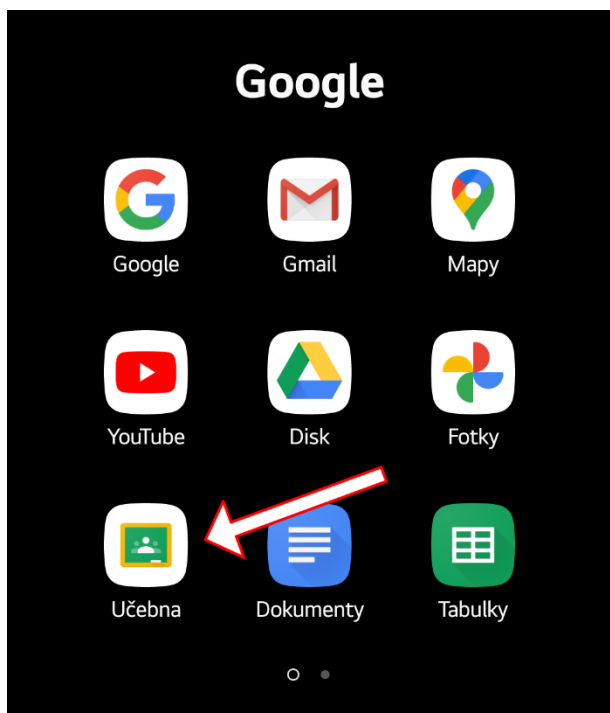

Přihlášení v aplikaci Učebna v chytrém telefonu

Pro přihlášení v aplikaci je nutné získat od učitele kód.