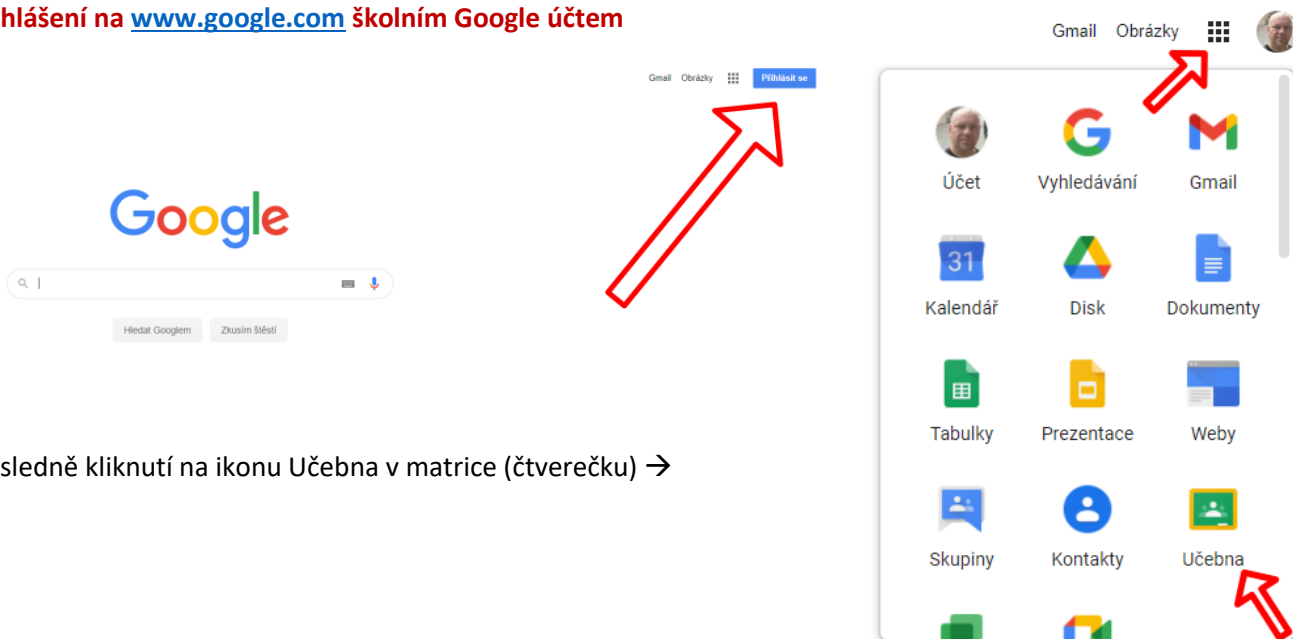

Přihlášení na www.google.com školním Google účtem

Následně kliknutí na ikonu Učebna v matrice (čtverečku) →

Přihlášení na classroom.google.com

Pokud žák není přihlášen Google účtem, objeví se přihlašovací pole.

Pokud je žák v internetovém prohlížeči v Googlu přihlášen školním účtem, objeví se mu seznam Učeben.