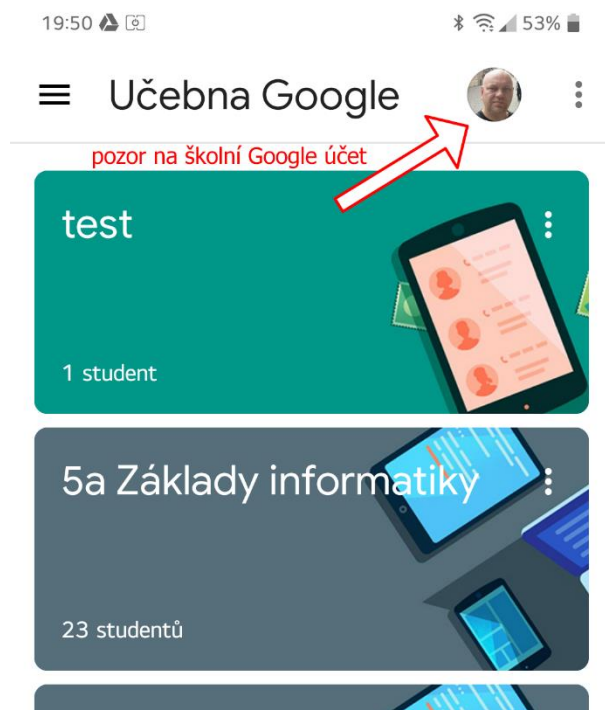

Přihlášení v aplikaci Učebna v chytrém telefonu

Pro přihlášení v aplikaci je nutné získat od učitele kód.